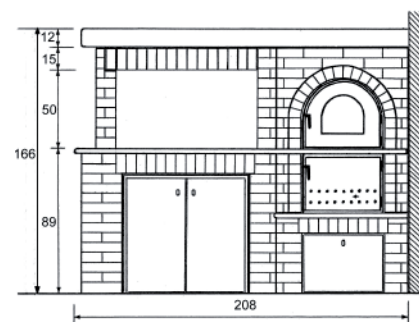

POSSIBILITA' DI REALIZZARE LO STESSO RIVESTIMENTO CON MATTONI DIVERSI DA QUELLI DI SERIE:
RICHIEDERE PREVENTIVO.