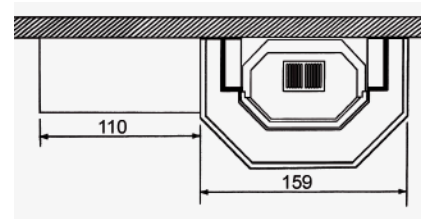

VERSIONE SX

A RICHIESTA ANCHE CON
SPORTELLI IN LEGNO