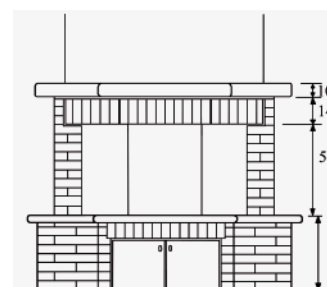

POSSIBILITA' DI REALIZZARE LO STESSO RIVESTIMENTO CON MATTONI O PIANO IN MARMO DIVERSO DA QUELLO DI SERIE:
RICHIEDERE PREVENTIVO.